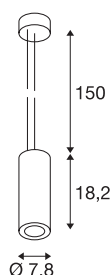

## SUPROS 78

závěsné svítidlo, LED, 3000K, kulaté, bílé, čočka 60°, 9 W

Řada svítidel SUPROS přesvědčí rozmanitými možnostmi použití, vynikající technikou LED a náladovým designem. Díky velmi intenzivnímu světelnému toku je produktová řada SUPROS ideálně vhodná pro výměnu běžných, energeticky náročných osvětlovacích zařízení. Reflektor se širokým úhlem záření, který je součástí dodávky, je vyměnitelný za samostatně prodávané reflektory s menším úhlem záření bez nutnosti použití nástrojů. Díky ovladači LED, zabudovanému z výroby, jsou všechna svítidla z řady vhodná pro přímé připojení k síťovému napětí 230 V.

## TECHNICKÁ DATA

Č. výrobku	133121
Počet různých výstupů světla	1
Kód IP	IP 20
Montáž	Nástavba
Podrobnosti montáže	Strop
Stmívatelné	Áno
Technologie stmívání	Stmívač pro kapacitní zatížení
Primární jmenovité napětí	220-240V ~50/60Hz
Sekundární proud / napětí	250 mA
Třída ochrany	I
Příkon	12 W
Úroveň rozběhového proudu	1 A
Doba trvání rozběhového proudu	68 μs
Stroboskopický efekt (SVM)	0.07
Lumen	700 lm
Teplota barvy světla	3000 Kelvin
Úhel záření	60 °
Barva	bílá
CRI	80
Data LXXBXX	L70B50
Životnost	25000 h
Svítilivost	rotačně symetrický

## Světelného Zdroje

916364	
--------	---

Výstup světla	přímé
Výška	18.2 cm
Průměr	7.8 cm
Délka závěsu	150 cm
Hmotnost netto	0.83 kg
Celková hmotnost	0.908 kg