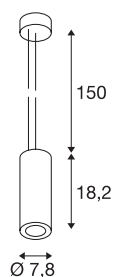

INFORMATIONS TECHNIQUES

N° art.	133121
Nombre de sorties lumineuses différentes	1
Code IP	IP 20
Montage	Apparent
Infos de montage	Plafond
Dimmable	Oui
Technologie du dimmage	Variateur en phase descendante
Tension nominale primaire	220-240V ~50/60Hz
Courant / tension secondaire	250 mA
Indice de protection	I
Wattage	12 W
Hauteur du courant d'appel	1 A
Durée du courant d'appel	68 µs
Effet stroboscopique (SVM)	0.07
Lumen	700 lm
Température de couleur	3000 Kelvin
Angle faisceau	60 °
Coloris	blanc
CRI	80
Caractéristiques LXXBXX	L70B50
Durée de vie	25000 h
Répartition de l'intensité lumineuse	rotosymétrique

Source Lumineuse

916364	
--------	---

Faisceau lumineux	direct
Hauteur	18.2 cm
Diamètre	7.8 cm
Long. du câble de suspension	150 cm
Poids net	0.83 kg
Poids brut	0.908 kg