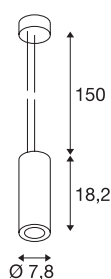

INFORMATIONS TECHNIQUES

Réf.	133121
Nombre de sorties lumineuses différentes	1
Code IP	IP 20
Montage	En saillie
Détails de montage	Plafond
Variable	Oui
Technologie de variation de l'éclairage	Variateur en fin de phase
Tension nominale primaire	220-240V ~50/60Hz
Courant / tension secondaire	250 mA
Classe de protection	I
Puissance en watts	12 W
Hauteur du courant d'appel	1 A
Durée du courant d'appel	68 µs
Effet stroboscopique (SVM)	0.07
Lumen	700 lm
Température de couleur	3000 Kelvin
Angle de rayonnement	60 °
Coloris	blanc
IRC	80
Données LXXBXX	L70B50
Durée de vie	25000 h
Répartition de l'intensité lumineuse	rotosymétrique

Source Lumineuse

916364	
--------	---

Sortie lumineuse	direct
Hauteur	18.2 cm
Diamètre	7.8 cm
Longueur du câble de suspension	150 cm
Poids net	0.83 kg
Poids brut	0.908 kg