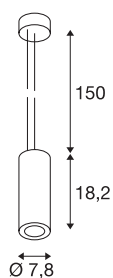

SUPROS 78

sospensione, LED, 3000K, rotonda, bianca, lente 60°, 9W

La serie di lampade SUPROS convince per le molteplici applicazioni, l'eccezionale tecnologia LED e un design armonioso. Con il suo elevato flusso luminoso, la gamma di prodotti SUPROS è ideale per la sostituzione degli impianti di illuminazione tradizionali. Il riflettore in dotazione, con ampio angolo di emissione, si può sostituire senza l'uso di attrezzi con riflettori disponibili separatamente con angolo di emissione più ridotto. Con i driver LED incorporati in fabbrica, tutte le lampade della serie sono pronte per il collegamento diretto alla rete elettrica da 230V.

DATI TECNICI

Articolo	133121
Numero di diverse finestre	1
Codice IP	IP 20
Montaggio	Superficie
Dettagli di montaggio	Soffitto
Dimmerabile	Sì
Tecnologia del dimmering	Taglio di fase discendente
Tensione nominale primaria	220-240V ~50/60Hz
Corrente / tensione secondaria	250 mA
Classe isolamento	I
Wattaggio	12 W
Livello di corrente di spunto	1 A
Durata della corrente di spunto	68 µs
Effetto stroboscopico (SVM)	0.07
Lumen	700 lm
Temperatura colore	3000 Kelvin
Angolo di emissione	60 °
Colore	bianco
CRI	80
Dati LXXBXX	L70B50
Durata	25000 h
Distribuzione dell'intensità luminosa	rotazione simmetrica

Sorgente Luminosa

916364	
--------	---

Emissione	diretto
Altezza	18.2 cm
Diametro	7.8 cm
Lunghezza sospensione	150 cm
Peso netto	0.83 kg
Peso lordo	0.908 kg
BIG WHITE pagina	148