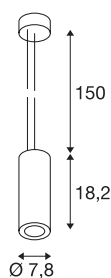

## SUPROS 78

pendelarmatur, LED, 3000K, rund, hvit, 60° linse, 9 W

Armaturserien SUPROS overbeviser med sine mangfoldige bruksmuligheter, fremragende LED-teknologi og vakker design. Den kraftige lysstrømmen gjør at SUPROS-produktfamilien kan erstatte konvensjonell belysning som krever mye strøm. Reflektoren leveres sammen med armaturet, og fordeler lyset bredt. Den kan byttes ut med andre reflektorer (ekstraustyr) med lavere strålevinkel uten bruk av verktøy. De integrerte LED-Driverne gjør at alle armaturerene kan kobles direkte til 230 V nettspenning.

## TEKNISKE DATA

Art.nr.	133121
EL nummer	3248587
Antall ulike lysuttak	1
IP-kode	IP 20
Montering	Utenpåliggende montering
Montering detaljer	Tak
Kan dimmes	Ja
Dimmeteknologi	Faseavsnitt
Primær merkespenning	220-240V ~50/60Hz
Sekundær strøm / spenning	250 mA
Kapslingsgrad	I
Systemeffekt	12 W
Høy innkoblingsstrøm	1 A
Varighet innkoblingsstrøm	68 µs
Strobeeffekt (SVM)	0.07
Lysytelse	700 lm
Lysfargetemperatur	3000 Kelvin
Spredningsvinkel	60 °
Farge	hvit
CRI	80
LXXBXX-data	L70B50
Levetid	25000 h

## Lyskilde

916364		<b>Lysstyrkefordeling</b>	rotasjonssymmetrisk
		<b>Lysåpning</b>	direkte
		<b>Høyde</b>	18.2 cm
		<b>Diameter</b>	7.8 cm
		<b>pendellengde</b>	150 cm
		<b>Nettovekt</b>	0.83 kg
		<b>Bruttovekt</b>	0.908 kg