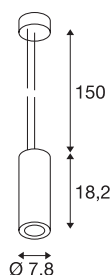

TECHNISCHE GEGEVENS

Art.nr.	133121
Aantal verschillende lichtopeningen	1
IP-code	IP 20
Montage	opbouw
Montagebeschrijving	plafond
dimbaar	Ja
Dimtechnologie	faseafsnijding
Primaire nominale spanning	220-240V ~50/60Hz
Secundaire stroom/spanning	250 mA
Beschermingsklasse	I
Wattage	12 W
Niveau van inschakelstroom	1 A
Duur van inschakelstroom	68 µs
Stroboscopisch effect (SVM)	0.07
Lumen	700 lm
Lichtkleurtemperatuur	3000 Kelvin
Stralingshoek	60 °
Kleur	wit
CRI	80
LXXBXX-gegevens	L70B50
Levensduur	25000 h
Lichtsterkteverdeling	rotatiesymmetrisch

Lichtbron

916364	
--------	---

Lichtuitlaat	direct
Hoogte	18.2 cm
Diameter	7.8 cm
Pendellengte	150 cm
Nettogewicht	0.83 kg
Brutogewicht	0.908 kg