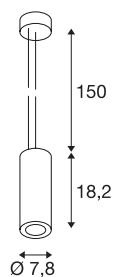

### Технические характеристики

Тов. №	133121
Количество различных источников света	1
IP Code	IP 20
Сборка	Накладной
Детали сборки	Потолок
С регулировкой яркости	Да
Технология регулирования яркости	Фазовая отсечка
Номинальное первичное напряжение	220-240V ~50/60Hz
Вторичный ток / напряжение	250 mA
Класс защиты	I
Мощность	12 W
Уровень пускового тока	1 A
Продолжительность пускового тока	68 µs
Стробоскопический эффект (SVM)	0.07
Световой поток	700 lm
Цветовая температура	3000 Kelvin
Половинный угол	60 °
Цвет	белый
CRI	80
LXXBXX Данные	L70B50
Срок службы	25000 h

## Источник света

916364		<b>Распределение силы света</b>	с симметрией относительно оси вращения
		<b>Световое отверстие</b>	прямой
		<b>Высота</b>	18.2 cm
		<b>Диаметр</b>	7.8 cm
		<b>Длина подвесного светильника</b>	150 cm
		<b>Вес нетто</b>	0.83 kg
		<b>вес брутто</b>	0.908 kg