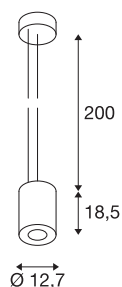

Suspension SUPROS

LED, 3000 K, ronde, noire, 3150 lm, réflecteur 60°, 33,5 W

La série de luminaires SUPROS convainc par son usage polyvalent, son système LED exceptionnel et son design qu'elle arbore naturellement. Grâce à son flux lumineux très élevé, la famille de produits SUPROS convient idéalement en remplacement des installations d'éclairage intensif classiques. Le réflecteur large faisceau fourni peut être remplacé sans outil par des réflecteurs à faisceau plus étroit disponibles en option. Grâce à leur driver LED monté à l'usine, tous les luminaires de la série peuvent être raccordés directement au secteur 230 V.

INFORMATIONS TECHNIQUES

N° art.	133140
Code IP	IP 20
Montage	Apparent
Infos de montage	Plafond
Tension nominale primaire	220-240V ~50/60Hz
Courant / tension secondaire	950 mA
Indice de protection	I
Wattage	36 W
Hauteur du courant d'appel	18.6 A
Durée du courant d'appel	240 µs
Lumen	3100 lm
Température de couleur	3000 Kelvin
Angle faisceau	60 °
Coloris	noir
CRI	90
Caractéristiques LXXBXX	L70B50
Durée de vie	50000 h
Répartition de l'intensité lumineuse	rotosymétrique
Faisceau lumineux	direct
Risk Group	1
Hauteur	18.5 cm
Diamètre	12.7 cm

Long. du câble de suspension	200 cm
Poids net	1.633 kg
Poids brut	1.771 kg

Accessoires

114104	RÉFLECTEUR pour SUPROS , 40°, verre et bague de fixation incl.
114102	RÉFLECTEUR pour SUPROS , 20°, verre et bague de fixation incl.