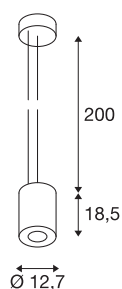

SUPROS

pendelarmatuur, LED, 3000K, rond, zwart, 3150 lm, 60° reflector, 33,5W

De lampen reeks SUPROS overtuigt door veelzijdige toepassingsmogelijkheden, uitstekende LED technologie en een harmonieus ontwerp. Met zijn zeer hoge lichtstroom is de SUPROS productfamilie ideaal geschikt voor de vervanging van vermogensintensieve, conventionele verlichtingsinstallaties. De meegeleverde, breed uitstralende reflector kan vervangen worden door afzonderlijk verkrijgbare reflectoren met geringere uitstralingshoeken zonder dat gereedschap nodig is. Door de standaard geïnstalleerde LED-drivers zijn alle lampen van de reeks geschikt voor directe aansluiting op 230V netspanning.

TECHNISCHE GEGEVENS

Art.nr.	133140
IP-code	IP 20
Montage	opbouw
Montagebeschrijving	plafond
Primaire nominale spanning	220-240V ~50/60Hz
Secundaire stroom/spanning	950 mA
Beschermingsklasse	I
Wattage	36 W
Niveau van inschakelstroom	18.6 A
Duur van inschakelstroom	240 µs
Lumen	3100 lm
Lichtkleurtemperatuur	3000 Kelvin
Stralingshoek	60 °
Kleur	zwart
CRI	90
LXXBXX-gegevens	L70B50
Levensduur	50000 h
Lichtsterkteverdeling	rotatiesymmetrisch
Lichtuitlaat	direct
Risk Group	1
Hoogte	18.5 cm
Diameter	12.7 cm

Pendellengte	200 cm
Nettogewicht	1.633 kg
Brutogewicht	1.771 kg

Toebehoren

114104	REFLECTOR , voor SU-PROS, 40°, incl. glas en bevestigingsring
114102	REFLECTOR , voor SU-PROS, 20°, incl. glas en bevestigingsring