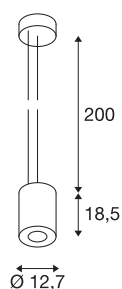

SUPROS

hanglamp, led, 3000K, rond, zwart, 3150lm, 60° reflector, 33,5W

De armaturenserie SUPROS maakt indruk door uiteenlopende gebruiksmogelijkheden, uitstekende led technologie en een stemmingsvol ontwerp. Omdat ze een zeer hoge lichtstroom hebben, is de SUPROS productserie ideaal als vervanging van krachtige, conventionele verlichtingssystemen. De zich in de leveringsomvang bevindende, breed schijnende reflector is tegen afzonderlijk verkrijgbare reflectoren met geringere stralingshoeken zonder de toepassing van gereedschap vervangbaar. Door de in de fabriek ingebouwde led driver zijn alle lampen van de serie voor directe aansluiting op 230 V netspanning geschikt.

TECHNISCHE SPECIFICATIES

Art.nr.	133140
IP-code	IP 20
Montage	Opbouw
Montagebeschrijving	Plafond
Primaire nominale spanning	220-240V ~50/60Hz
Secundaire stroom / spanning	950 mA
Veiligheidsklasse	I
Wattage	36 W
Niveau van inschakelstroom	18.6 A
Duur van inschakelstroom	240 µs
Lumen	3100 lm
Lichtkleurtemperatuur	3000 Kelvin
Stralingshoek	60 °
Kleur	zwart
CRI	90
LXXBXX gegevens	L70B50
Levensduur	50000 h
Lichtsterkteverdeling	rotatiesymmetrisch
Lichtval	direct
Risk Group	1
Hoogte	18.5 cm
Diameter	12.7 cm

Pendellengte	200 cm
Nettogewicht	1.633 kg
Brutogewicht	1.771 kg

Accessoires

114104	REFLECTOR , voor SU-PROS, 40°, incl. glas en fixeerring
114102	REFLECTOR , voor SU-PROS, 20°, incl. glas en fixeerring