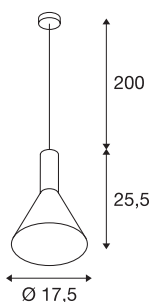

## PHELIA

viseča svetilka z nastavljivo dolžino, TC-(D,H,T,Q)SE, črna, Ø/H 17,5/25,5 cm, maks. 23W

Visokonapetostna linija visečih svetilk z nastavljivo dolžino PHELIA stožčaste oblike, vključuje raznovrstne različice. Črna svetilka ima okroglo stropno rozeto. Svetilka se uporablja z žarnicami z okovom E27. Primerna je za LED in energijsko varčne žarnice. Dolžina kabla za visečo svetilko z nastavljivo dolžino je 200 cm.

## TEHNIČNI PODATKI

|                               |                    |
|-------------------------------|--------------------|
| Št. art.                      | 133300             |
| Okov                          | E27                |
| Število okovov                | 1                  |
| IP koda                       | IP 20              |
| Montaža                       | Nadgradnja         |
| Podrobnosti montaže           | Strop              |
| Primarna nazivna napetost     | 220-240V ~50/60Hz  |
| Zaščitni razred               | I                  |
| El. moč                       | 23 W               |
| maksimalna temperatura okolja | 35 °C              |
| Barva                         | črna               |
| Razporeditev svetilnosti      | simetrično vrtenje |
| Svetenje                      | neposredno         |
| Višina                        | 25.5 cm            |
| Premer                        | 17.5 cm            |
| Dolžina nihala                | 200 cm             |
| Neto teža                     | 0.588 kg           |
| Bruto teža                    | 0.862 kg           |