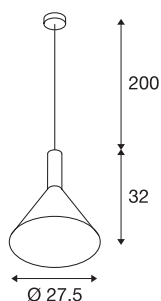

PHELIA

pendelarmatur, E27, sort, Ø/H 27, 5/32 cm, maks. 23 W

PHELIA-serien med konisk formete, 230V hengearmatur gir deg en mengde variasjonsmuligheter. armaturet er sort og har en rund takrosett. armaturets E27-base egner seg for strømsparende LED-lyskilder. armaturets pendellengde er 200 cm.

TEKNISKE DATA

Art.nr.	133310
EL nummer	3248588
Sokkel	E27
Antall lyskilder	1
IP-kode	IP 20
Montering	Utenpåliggende montering
Montering detaljer	Tak
Primær merkespenning	220-240V ~50/60Hz
Kapslingsgrad	I
Systemeffekt	23 W
Maksimal omgivelsestemperatur	35 °C
Farge	svart
Lysstyrkefordeling	rotasjonssymmetrisk
Lysåpning	direkte
Høyde	32 cm
Diameter	27.5 cm
pendellengde	200 cm
Nettvekt	0.769 kg
Bruttovekt	1.219 kg