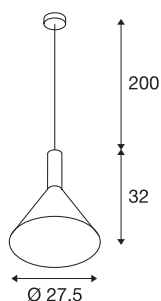

PHELIA

viseča svetilka, TC-(D,H,T,Q)SE, črna, Ø/V 27,5/32 cm, največ 23 W

Stožčasto oblikovane visokonapetostne viseče svetilke serije PHELIA so na voljo v številnih različicah. Svetilka, ki je na voljo v črni barvi, se namesti prek okrogle stropne rosete. Zaradi vgrajenega podnožja E27 je svetilka primerna za LED in varčne sijalke. Dolžina jeklenice svetilke: 200 cm

TEHNIČNI PODATKI

| | |
|-------------------------------|--------------------|
| Št. art. | 133310 |
| Okov | E27 |
| Število okovov | 1 |
| IP koda | IP 20 |
| Montaža | Nadgradnja |
| Podrobnosti montaže | Strop |
| Primarna nazivna napetost | 220-240V ~50/60Hz |
| Zaščitni razred | I |
| El. moč | 23 W |
| maksimalna temperatura okolja | 35 °C |
| Barva | črna |
| Razporeditev svetilnosti | simetrično vrtenje |
| Svetenje | neposredno |
| Višina | 32 cm |
| Premer | 27.5 cm |
| Dolžina nihala | 200 cm |
| Neto teža | 0.769 kg |
| Bruto teža | 1.219 kg |