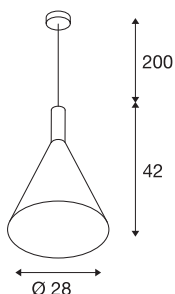

## PHELIA

závěsné svítidlo, TC-(D,H,T,Q)SE, černé, Ø/V 28/42 cm, max. 23 W

Série kónicky tvarovaných vysokonapěťových závěsných svítidel PHELIA nabízí širokou škálu variací. Svítidlo s černým krytem má kulatou stropní rozetu. Díky vestavěné patici E27 je toto svítidlo vhodné pro žárovky LED a úsporné žárovky. Délka závěsu svítidla je 200 cm.

## TECHNICKÁ DATA

Č. výrobku	133320
Objímka	E27
Počet objímek	1
Kód IP	IP 20
Montáž	Nástavba
Podrobnosti montáže	Strop
Primární jmenovité napětí	220-240V ~50/60Hz
Třída ochrany	I
Příkon	23 W
Maximální teplota prostředí	35 °C
Barva	černá
Svítivost	rotačně symetrický
Výstup světla	přímé
Výška	42 cm
Průměr	28 cm
Délka závěsu	200 cm
Hmotnost netto	0.937 kg
Celková hmotnost	1.52 kg