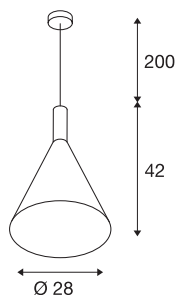

PHELIA

suspension intérieure, Ø 28 cm, noir/blanc, E27, 23W max

La gamme de suspensions 230V coniques PHELIA offre de multiples variations. De couleur noire, ce luminaire est doté d'une patère ronde. La douille E27 intégrée au luminaire permet de l'utiliser avec des sources LED et à économie d'énergie. Longueur de suspension du luminaire : 200 cm.

INFORMATIONS TECHNIQUES

Réf.	133320
Douille	E27
Nombre de douilles	1
Code IP	IP20
Montage	En saillie
Détails de montage	Plafond
Tension nominale primaire	220-240V ~50/60Hz
Classe de protection	I
Puissance en watts	23 W
Température ambiante maximale	35 °C
Coloris	noir
Répartition de l'intensité lumineuse	rotosymétrique
Sortie lumineuse	direct
Hauteur	42 cm
Diamètre	28 cm
Longueur du câble de suspension	200 cm
Poids net	0.937 kg
Poids brut	1.52 kg

Source Préconisée

1005265	ST64 E27 , ampoule LED, doré, 7,5 W, 2500 K, IR- C90, 320°
1005268	ST58 E27 , ampoule LED, transparent, 7,5 W, 2700 K, IRC90, 320°