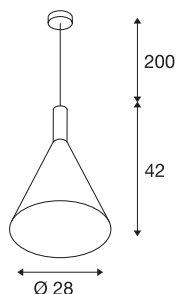

PHELIA

pendelarmatur, E27, sort, Ø/H 28/42 cm, maks. 23W

PHELIA er en 230V-pendelarmaturserie i kjegleform og kommer i mange ulike varianter. Den sorte armaturet har en rund takrosett. Den integrerte E27-sokkelen gjør armaturet velegnet for LED- og sparelyskilder. armaturets pendellengde er på 200 cm.

TEKNISKE DATA

Art.nr.	133320
EL nummer	3248589
Sokkel	E27
Antall lyskilder	1
IP-kode	IP 20
Montering	Utenpåliggende montering
Montering detaljer	Tak
Primær merkespenning	220-240V ~50/60Hz
Kapslingsgrad	I
Systemeffekt	23 W
Maksimal omgivelsestemperatur	35 °C
Farge	svart
Lysstyrkefordeling	rotasjonssymmetrisk
Lysåpning	direkte
Høyde	42 cm
Diameter	28 cm
pendellengde	200 cm
Nettvekt	0.937 kg
Bruttovekt	1.52 kg