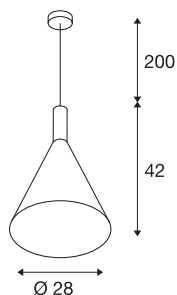

PHELIA

viseča svetilka z nastavljivo dolžino, TC-(D,H,T,Q)SE, črna, Ø/H 28/42 cm, maks. 23W

Visokonapetostna linija visečih svetilk z nastavljivo dolžino PHELIA stožčaste oblike, vključuje raznovrstne različice. Črna svetilka ima okroglo stropno rozeto. Svetilka se uporablja z žarnicami z okovom E27. Primerna je za LED in energijsko varčne žarnice. Dolžina kabla za visečo svetilko z nastavljivo dolžino je 200 cm.

TEHNIČNI PODATKI

Št. art.	133320
Okov	E27
Število okovov	1
IP koda	IP 20
Montaža	Nadgradnja
Podrobnosti montaže	Strop
Primarna nazivna napetost	220-240V ~50/60Hz
Zaščitni razred	I
El. moč	23 W
maksimalna temperatura okolja	35 °C
Barva	črna
Razporeditev svetilnosti	simetrično vrtenje
Svetenje	neposredno
Višina	42 cm
Premer	28 cm
Dolžina nihala	200 cm
Neto teža	0.937 kg
Bruto teža	1.52 kg

Priporočilo za žarnico

1005265	ST64 E27 , LED-svetilo, zlata, 7,5 W 2500 K CRI- 90 320°
1005268	ST58 E27 , LED-svetilo, transparentno 7,5 W 2700 K CRI90 320°