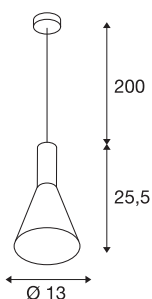

## PHELIA

závěsné svítidlo, TC-(D,H,T,Q)SE, černé, Ø/V 13/25,5 cm, max. 23 W

Série kónicky tvarovaných vysokonapěťových závěsných svítidel PHELIA nabízí širokou škálu variací. Svítidlo s černým krytem má kulatou stropní rozetu. Díky vestavěné patici E27 je toto svítidlo vhodné pro žárovky LED a úsporné žárovky. Délka závěsu svítidla je 200 cm.

## TECHNICKÁ DATA

Č. výrobku	133330
Objímka	E27
Počet objímek	1
Kód IP	IP 20
Montáž	Nástavba
Podrobnosti montáže	Strop
Primární jmenovité napětí	220-240V ~50/60Hz
Třída ochrany	I
Příkon	23 W
Maximální teplota prostředí	35 °C
Barva	černá
Svítivost	rotačně symetrický
Výstup světla	přímé
Výška	25.5 cm
Průměr	13 cm
Délka závěsu	200 cm
Hmotnost netto	0.56 kg
Celková hmotnost	0.747 kg

## Doporučená žárovka

1005305	A60 E27 Mirrorhead , LED světelný zdroj chromový 7,5 W 2700 K CRI 90 180°
1005301	A60 E27 , LED světelný zdroj bílý 9 W 2700 K CRI 90 220°
1005317	A60 E27 tunable smart , LED světelný zdroj bílý 9 W 2700 6500 K CRI 90 230°
1005304	A60 E27 , LED světelný zdroj matný 7,5 W 2700 K CRI 90 320°