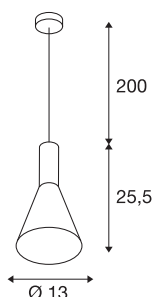

PHELIA

pendelarmatur, E27, sort, Ø/H 13/25, 5 cm, maks. 23W

PHELIA er en 230V-pendelarmaturserie i kjegleform og kommer i mange ulike varianter. Den sorte armaturet har en rund takrosett. Den integrerte E27-sokkelen gjør armaturet velegnet for LED- og sparelyskilder. armaturets pendellengde er på 200 cm.

TEKNISKE DATA

Art.nr.	133330
Sokkel	E27
Antall lyskilder	1
IP-kode	IP 20
Montering	Utenpåliggende montering
Montering detaljer	Tak
Primær merkespenning	220-240V ~50/60Hz
Kapslingsgrad	I
Systemeffekt	23 W
Maksimal omgivelsestemperatur	35 °C
Farge	svart
Lysstyrkefordeling	rotasjonssymmetrisk
Lysåpning	direkte
Høyde	25,5 cm
Diameter	13 cm
pendellengde	200 cm
Nettvekt	0,56 kg
Bruttovekt	0,747 kg