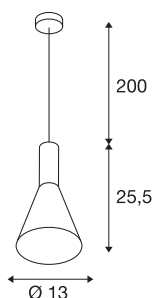

## PHELIA

viseča svetilka z nastavljivo dolžino, TC-(D,H,T,Q)SE, črna, Ø/H 13/25,5 cm, maks. 23W

Visokonapetostna linija visečih svetilk z nastavljivo dolžino PHELIA stožčaste oblike, vključuje raznovrstne različice. Črna svetilka ima okroglo stropno rozeto. Svetilka se uporablja z žarnicami z okovom E27. Primerna je za LED in energijsko varčne žarnice. Dolžina kabla za visečo svetilko z nastavljivo dolžino je 200 cm.

## TEHNIČNI PODATKI

Št. art.	133330
Okov	E27
Število okovov	1
IP koda	IP 20
Montaža	Nadgradnja
Podrobnosti montaže	Strop
Primarna nazivna napetost	220-240V ~50/60Hz
Zaščitni razred	I
El. moč	23 W
maksimalna temperatura okolja	35 °C
Barva	črna
Razporeditev svetilnosti	simetrično vrtenje
Svetenje	neposredno
Višina	25.5 cm
Premer	13 cm
Dolžina nihala	200 cm
Neto teža	0.56 kg
Bruto teža	0.747 kg

## Priporočilo za žarnico

1005305	A60 E27 Mirrorhead , LE-D-svetilo, krom 7,5 W 2700 K CRI90 180°
1005301	A60 E27 , LED-svetilo, belo 9 W 2700 K CRI90 220°
1005317	A60 E27 tunable smart , LED-svetilo, belo 9 W 2700-6500 K CRI90 230°
1005304	A60 E27 , LED-svetilo, v izgledu ledu 7,5 W 2700 K CRI90 320°