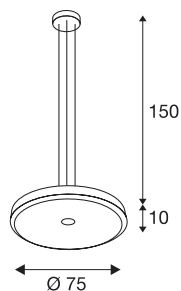

SPHERA 75

suspension intérieure, Ø 75 cm, blanc, LED, 15W, 2700K, UGR 19, variable Triac

La suspension SPHERA 75 séduit par ses formes épurées et le joli contraste formé par les matériaux utilisés, l'aluminium et le verre acrylique. La suspension variable au design exclusif signé Carsten Witsch, séduit par une élégante finition brillante. La LED Premium intégrée offre un effet de lumière agréable et l'alimentation LED fournie permet le raccordement direct à la tension secteur 230V.

INFORMATIONS TECHNIQUES

Réf.	133351
Nombre de sorties lumineuses différentes	1
Code IP	IP20
Montage	En saillie
Détails de montage	Plafond
Variable	Oui
Technologie de variation de l'éclairage	Variateur en fin de phase
Tension nominale primaire	220-240V ~50/60Hz
Courant / tension secondaire	500 mA
Classe de protection	I
Puissance en watts	15 W
Lumen	1200 lm
Température de couleur	2700 Kelvin
Angle de rayonnement	120 °
Coloris	blanc
IRC	90
UGR ≤	19
Répartition de l'intensité lumineuse	rotosymétrique
Sortie lumineuse	direct
Hauteur	10 cm
Diamètre	75 cm
Longueur du câble de suspension	150 cm

Poids net	6.953 kg
Poids brut	11.123 kg