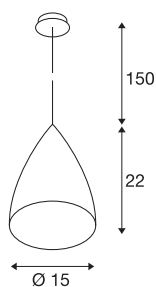

TONGA

závěsné svítidlo, A60, kulaté, bílé, keramické stínítko, stříbrošedá stropní rozeta, max. 60 W

Vysokonapěťové závěsné svítidlo TONGA se skládá z keramického skla, závěsu a stropní rozety. Vestavěný držák žárovky E14 může být osazen jak vhodnými univerzálními žárovkami, tak i odpovídajícími energeticky úspornými variantami EnergySaver. Svítidlo je připravené pro přímé připojení k síťovému napětí 230 V.

TECHNICKÁ DATA

Č. výrobku	133444
Objímka	E14
Žárovky	C35
Počet objímek	1
Včetně žárovek	Nie
Kód IP	IP 20
Montáž	Nástavba
Podrobnosti montáže	Strop
Primární jmenovité napětí	220-240V ~50/60Hz
Třída ochrany	I
Příkon	60 W
Barva	šedá
Svítivost	rotačně symetrický
Výstup světla	přímé – nepřímé
Výška	22 cm
Průměr	15 cm
Délka závěsu	150 cm
Hmotnost netto	0.843 kg
Celková hmotnost	1.369 kg
BIG WHITE strana	307