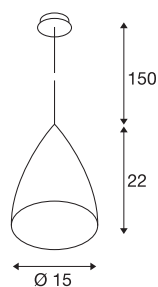

## TONGA®

Pendelleuchte, A60, rund, weiß, Keramikschirm, silbergraue Deckenrosette, max. 60W

Die Hochvolt Pendelleuchte TONGA besteht aus einem Keramikglas inklusive Aufhängung und Deckenrosette. Der verbauter E14 Lampenhalter kann sowohl mit passenden Allgebrauchsglühlampen als auch mit entsprechenden EnergySaver Varianten bestückt werden. Die Leuchte ist fertig für den direkten Anschluss an 230V Netzspannung.

## TECHNISCHE DATEN

Art. Nr.	133444
Fassung	E14
Leuchtmittel	C35
Anzahl Fassungen	1
Leuchtmittel inklusive	Nein
IP Code	IP 20
Montage	Aufbau
Montagedetails	Decke
Primäre Nennspannung	220-240V ~50/60Hz
Schutzklasse	I
Wattage	60 W
Farbe	grau
Lichtstärkeverteilung	rotationssymmetrisch
Lichtaustritt	direkt-indirekt
Höhe	22 cm
Durchmesser	15 cm
Pendellänge	150 cm
Nettogewicht	0.843 kg
Bruttogewicht	1.369 kg
BIG WHITE Seite	307