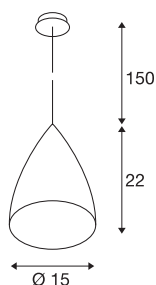

TONGA

pendelarmatur, A60, rund, hvit, keramikkskjerm, sølvgrå takrosett, maks. 60 W

TONGA 230V pendelarmatur består av et keramikkglass med oppheng og takrosett. Den integrerte E14-sokkelen kan både brukes med allbrukslyskilder og med sparelyskilder. armaturet kan kobles direkte til 230 V nettspenning.

TEKNISKE DATA

Art.nr.	133444
EL nummer	3248600
Sokkel	E14
Lyskilde	C35
Antall lyskilder	1
Lyskilder inkludert	Nei
IP-kode	IP 20
Montering	Utenpåliggende montering
Montering detaljer	Tak
Primær merkespenning	220-240V ~50/60Hz
Kapslingsgrad	I
Systemeffekt	60 W
Farge	grå
Lysstyrkefordeling	rotasjonssymmetrisk
Lysåpning	direkte - indirekte
Høyde	22 cm
Diameter	15 cm
pendellengde	150 cm
Nettvekt	0.843 kg
Bruttovekt	1.369 kg
BIG WHITE side	307