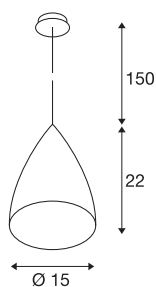

TONGA

pendelarmatuur, A60, rond, wit, keramische lampenkop, zilvergrijze plafondrozet, max. 60W

Het hoogvolt pendelarmatuur TONGA bestaat uit keramisch glas inclusief ophanging en plafondrozet. De ingebouwde E14 lamphouder kan zowel met passende gloeilampen als met energiespaarvarianten uitgerust worden. De lamp is klaar voor rechtstreekse aansluiting op 230V netspanning.

TECHNISCHE GEGEVENS

Art.nr.	133444
Fitting	E14
Lamp	C35
Aantal fittingen	1
Inclusief lampen	Geen
IP-code	IP 20
Montage	opbouw
Montagebeschrijving	plafond
Primaire nominale spanning	220-240V ~50/60Hz
Beschermingsklasse	I
Wattage	60 W
Kleur	grijs
Lichtsterkteverdeling	rotatiesymmetrisch
Lichtuitlaat	direct-indirect
Hoogte	22 cm
Diameter	15 cm
Pendellengte	150 cm
Nettogewicht	0.843 kg
Brutogewicht	1.369 kg
BIG WHITE pagina	307