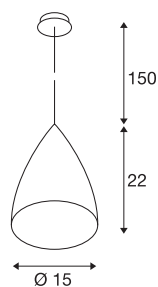

TONGA

подвесной светильник, А60, круглый, белый, керамический абажур, серебристо-серая потолочная розетка, макс. 60 Вт

Высоковольтный подвесной светильник TONGA изготовлен из стеклокерамики и оснащен подвесом, а также потолочной розеткой. Во встроенный патрон E14 можно устанавливать как подходящие универсальные лампы накаливания, так и соответствующие энергосберегающие лампы. Светильник можно напрямую подключать к сети напряжением 230 В.

Технические характеристики

Тов. №	133444
Патрон	E14
Источник света	C35
Количество патронов	1
Включая источник света	Нет
IP Code	IP 20
Сборка	Накладной
Детали сборки	Потолок
Номинальное первичное напряжение	220-240V ~50/60Hz
Класс защиты	I
Мощность	60 W
Цвет	серый
Распределение силы света	с симметрией относительно оси вращения
Световое отверстие	прямой - отраженный
Высота	22 cm
Диаметр	15 cm
Длина подвесного светильника	150 cm
Вес нетто	0.843 kg
вес брутто	1.369 kg
BIG WHITE Seite	307