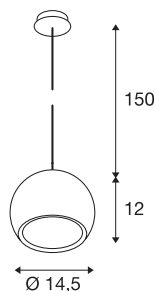

LIGHT EYE

závěsné svítidlo, QPAR111, bílé/chrom, průsvitný kabel, stropní rozeta bílá/chrom, max. 75 W

Oblíbený design řady LIGHT EYE jako závěsné svítidlo pro osazení vysokonapěťovými halogenovými žárovkami typu ES111. Závěsné svítidlo opatřené závěsem o délce 150 cm se dodává v různých barvách krytu. Závěsné svítidlo LIGHT EYE je připravené pro přímé připojení k síťovému napětí 230 V.

TECHNICKÁ DATA

Č. výrobku	133481
Objímka	GU10
Žárovky	QPAR111
Počet objímek	1
Včetně žárovek	Nie
Kód IP	IP 20
Montáž	Nástavba
Podrobnosti montáže	Strop
Primární jmenovité napětí	220-240V ~50/60Hz
Třída ochrany	I
Příkon	75 W
Barva	bílá
Výstup světla	přímé
Výška	12 cm
Průměr	14.5 cm
Délka závěsu	150 cm
Hmotnost netto	0.708 kg
Celková hmotnost	0.959 kg
BIG WHITE strana	314