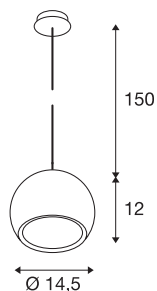

## LIGHT EYE® 150

Pendelleuchte, QPAR111, weiß/chrom, klares Kabel, weiß/chrom Deckenrosette, max. 75W

Das beliebte Design der LIGHT EYE Serie als Pendelleuchte für die Aufnahme von Hochvolthalogenleuchtmitteln des Typs ES111. Die mit einer 150 cm langen Abhängung versehene Pendelleuchte ist in verschiedenen Gehäusefarben erhältlich. Die LIGHT EYE Pendelleuchte ist fertig für den direkten Anschluss an 230V Netzspannung.

## TECHNISCHE DATEN

Art. Nr.	133481
Fassung	GU10
Leuchtmittel	QPAR111
Anzahl Fassungen	1
Leuchtmittel inklusive	Nein
IP Code	IP 20
Montage	Aufbau
Montagedetails	Decke
Primäre Nennspannung	220-240V ~50/60Hz
Schutzklasse	I
Wattage	75 W
Farbe	weiß
Lichtaustritt	direkt
Höhe	12 cm
Durchmesser	14.5 cm
Pendellänge	150 cm
Nettogewicht	0.708 kg
Bruttogewicht	0.959 kg
BIG WHITE Seite	314