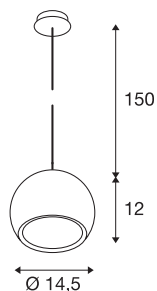

LIGHT EYE

sospensione, QPAR111, bianco/cromo, cavo trasparente, rosone a plafone bianco/cromo, max. 75W

L'apprezzato design della serie LIGHT EYE in versione sospensione per l'attacco di lampade alogene ad alto voltaggio di tipo ES111. La sospensione, dotata di cavo di 150 cm, è disponibile in più colori. La sospensione LIGHT EYE è pronta per il collegamento diretto alla rete elettrica da 230V.

DATI TECNICI

Articolo	133481
Lampadine	QPAR111
Numero di attacchi	1
Lampade incluse	No
Codice IP	IP 20
Montaggio	Superficie
Dettagli di montaggio	Soffitto
Tensione nominale primaria	220-240V ~50/60Hz
Classe isolamento	I
Wattaggio	75 W
Colore	bianco
Emissione	diretto
Altezza	12 cm
Diametro	14.5 cm
Lunghezza sospensione	150 cm
Peso netto	0.708 kg
Peso lordo	0.959 kg
BIG WHITE pagina	172