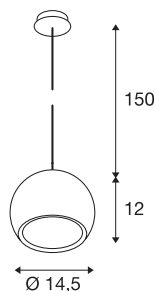

LIGHT EYE

pendelarmatuur, QPAR111, wit/chroom, transparante kabel, witte/chromen plafondrozet, max. 75W

Het populaire design van de LIGHT EY reeks als pendelarmatuur voor uitrusting met hoogvolt lampen type ES111. Het pendelarmatuur is voorzien van een 150 cm lange ophanging en is verkrijgbaar in verschillende behuizingskleuren. Het LIGHT EYE pendelarmatuur is klaar voor rechtstreekse aansluiting op 230V netspanning.

TECHNISCHE GEGEVENS

Art.nr.	133481
Fitting	GU10
Lamp	QPAR111
Aantal fittingen	1
Inclusief lampen	Geen
IP-code	IP 20
Montage	opbouw
Montagebeschrijving	plafond
Primaire nominale spanning	220-240V ~50/60Hz
Beschermingsklasse	I
Wattage	75 W
Kleur	wit
Lichtuitlaat	direct
Hoogte	12 cm
Diameter	14.5 cm
Pendellengte	150 cm
Nettogewicht	0.708 kg
Brutogewicht	0.959 kg
BIG WHITE pagina	314