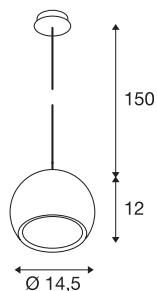

LIGHT EYE

candeeiro pendente, QPAR111, branco/cromado, cabo claro, branco/cromado, roseta de teto, máx. 75W

O design bem apreciado da série LIGHT EYE sob a forma de luminária pendente, para utilizar com lâmpadas de halógeno de alta voltagem do tipo ES111. A luminária pendente equipada com uma suspensão de 150 cm de comprimento está disponível em diferentes cores da caixa. A luminária pendente LIGHT EYE está preparada para ligação direta a uma tensão de rede de 230 V.

DADOS TÉCNICOS

Ref. n.º	133481
Lâmpada	QPAR111
Número de tomadas	1
Lâmpadas incluídas	Não
IP Code	IP 20
Montagem	Montagem à superfície
Pormenores da montagem	Teto
Tensão nominal primária	220-240V ~50/60Hz
Classe de proteção	I
Potência	75 W
Cor	branco
Saída de luz	direto
Altura	12 cm
Diâmetro	14.5 cm
Comprimento do pêndulo	150 cm
Peso líquido	0.708 kg
Peso bruto	0.959 kg
Página BIG WHITE	172