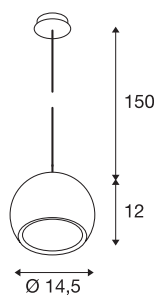

## LIGHT EYE

подвесной светильник, QPAR111,  
белый/хромированный, прозрачный кабель,  
белая/хромированная потолочная розетка, макс. 75  
Вт

Подвесной светильник в популярном дизайне серии LIGHT EYE предназначен для использования с высоковольтными галогеновыми источниками света типа ES111. Он оснащен подвесом длиной 150 см и доступен в различных цветах корпуса. Подвесной светильник LIGHT EYE можно напрямую подключать к сети напряжением 230 В.

## Технические характеристики

Тов. №	133481
Патрон	GU10
Источник света	QPAR111
Количество патронов	1
Включая источник света	Нет
IP Code	IP 20
Сборка	Накладной
Детали сборки	Потолок
Номинальное первичное напряжение	220-240V ~50/60Hz
Класс защиты	I
Мощность	75 W
Цвет	белый
Световое отверстие	прямой
Высота	12 cm
Диаметр	14.5 cm
Длина подвесного светильника	150 cm
Вес нетто	0.708 kg
вес брутто	0.959 kg
BIG WHITE Seite	314