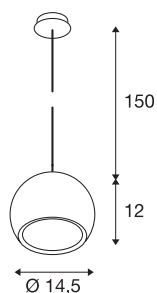

LIGHT EYE

viseča svetilka z nastavljivo dolžino, QPAR111, bela/krom, prozoren kabel, bela/kromirana stropna rozeta, maks. 75 W

Priljubljeni dizajn linije LIGHT EYE vključuje visečo svetilko z nastavljivo dolžino, s katero lahko uporabljate visokonapetostne halogenske žarnice tipa ES111. Viseča svetilka z nastavljivo dolžino je opremljena z nosilcem dolžine 150 cm. Na voljo je z ohišjem v različnih barvah. LIGHT EYE viseča svetilka z nastavljivo dolžino je primerna za neposredno priključitev na omrežje z napetostjo 230 V.

TEHNIČNI PODATKI

Št. art.	133481
Okov	GU10
Žarnica	QPAR111
Število okovov	1
Priložene žarnice	Ne
IP koda	IP 20
Montaža	Nadgradnja
Podrobnosti montaže	Strop
Primarna nazivna napetost	220-240V ~50/60Hz
Zaščitni razred	I
El. moč	75 W
Barva	bela
Svetenje	neposredno
Višina	12 cm
Premer	14.5 cm
Dolžina nihala	150 cm
Neto teža	0.708 kg
Bruto teža	0.959 kg
BIG WHITE Stran	314