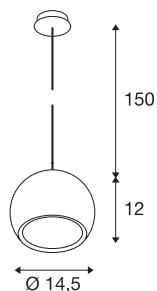

LIGHT EYE® 150

suspension intérieure, chrome, GU10/QPAR111, 75W max

Le design prisé de la gamme LIGHT EYE se décline en suspension pouvant recevoir des sources halogènes 230V de type ES111. Doté d'une suspension de 150 cm, ce luminaire est disponible en plusieurs coloris de boîtier. La suspension LIGHT EYE est prête pour le raccordement direct à la tension secteur 230V.

INFORMATIONS TECHNIQUES

Réf.	133482
Douille	GU10
Source	QPAR111
Nombre de douilles	1
Lampes incluses	Non
Code IP	IP 20
Montage	En saillie
Détails de montage	Plafond
Tension nominale primaire	220-240V ~50/60Hz
Classe de protection	I
Puissance en watts	75 W
Coloris	chrome
Sortie lumineuse	direct
Hauteur	12 cm
Diamètre	14.5 cm
Longueur du câble de suspension	150 cm
Poids net	0.712 kg
Poids brut	0.949 kg
Page du BIG WHITE	314