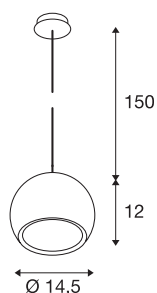

## LIGHT EYE® suspension

bordeaux, GU10, max 75W

Le design prisé de la gamme LIGHT EYE se décline en suspension pouvant recevoir des sources halogènes 230V de type ES111. Doté d'une suspension de 150 cm, ce luminaire est disponible en plusieurs coloris de boîtier. La suspension LIGHT EYE est prête pour le raccordement direct à la tension secteur 230V.

## INFORMATIONS TECHNIQUES

Réf.	133486
Source	QPAR111
Nombre de douilles	1
Lampes incluses	Non
Code IP	IP20
Montage	En saillie
Détails de montage	Plafond
Tension nominale primaire	220-240V ~50/60Hz
Classe de protection	I
Puissance en watts	75 W
Coloris	rouge
Sortie lumineuse	direct
Hauteur	12 cm
Diamètre	14.5 cm
Longueur du câble de suspension	150 cm
Poids net	0.733 kg
Poids brut	0.939 kg