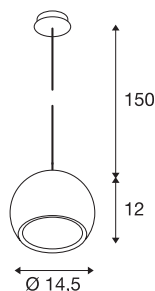

## LIGHT EYE

závěsné svítidlo, QPAR111, měď kartáčovaná, černý textilní kabel, stropní rozeta měď kartáčovaná, max. 75 W

Oblíbený design řady LIGHT EYE jako závěsné svítidlo pro osazení vysokonapěťovými halogenovými žárovkami typu ES111. Závěsné svítidlo opatřené závěsem o délce 150 cm se dodává v různých barvách krytu. Závěsné svítidlo LIGHT EYE je připravené pro přímé připojení k síťovému napětí 230 V.

## TECHNICKÁ DATA

Č. výrobku	133489
Objímka	GU10
Žárovky	QPAR111
Počet objímek	1
Včetně žárovek	Nie
Kód IP	IP 20
Montáž	Nástavba
Podrobnosti montáže	Strop
Primární jmenovité napětí	220-240V ~50/60Hz
Třída ochrany	I
Příkon	75 W
Barva	měď
Výstup světla	přímé
Výška	12 cm
Průměr	14.5 cm
Délka závěsu	150 cm
Hmotnost netto	0.707 kg
Celková hmotnost	0.952 kg
BIG WHITE strana	314