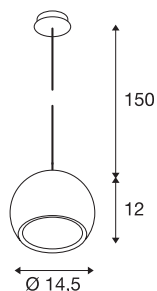

LIGHT EYE® 150

Pendelleuchte, QPAR111, kupfer gebürstet, schwarzes Textil-Kabel, kupfer gebürstete Deckenrosette, max. 75W

Das beliebte Design der LIGHT EYE Serie als Pendelleuchte für die Aufnahme von Hochvolthalogenleuchtmitteln des Typs ES111. Die mit einer 150 cm langen Abhängung versehene Pendelleuchte ist in verschiedenen Gehäusefarben erhältlich. Die LIGHT EYE Pendelleuchte ist fertig für den direkten Anschluss an 230V Netzspannung.

TECHNISCHE DATEN

Art. Nr.	133489
Fassung	GU10
Leuchtmittel	QPAR111
Anzahl Fassungen	1
Leuchtmittel inklusive	Nein
IP Code	IP 20
Montage	Aufbau
Montagedetails	Decke
Primäre Nennspannung	220-240V ~50/60Hz
Schutzklasse	I
Wattage	75 W
Farbe	kupfer
Lichtaustritt	direkt
Höhe	12 cm
Durchmesser	14.5 cm
Pendellänge	150 cm
Nettogewicht	0.707 kg
Bruttogewicht	0.952 kg
BIG WHITE Seite	314