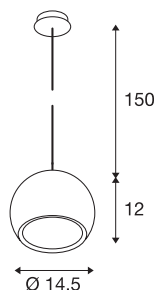

LIGHT EYE

pendelarmatur, QPAR111, børstet kobber, sort tekstilledning, børstet kobber takrosett, maks. 75 W

Pendelarmatur i den populære LIGHT EYE-serien. Brukes med 230V-LED-lyskilder av typen ES111. Pendelarmaturet har et oppheng på 150 cm og finnes med armaturhus i forskjellige farger. LIGHT EYE pendelarmatur kan kobles direkte til 230 V nettspenning.

TEKNISKE DATA

Art.nr.	133489
EL nummer	3248603
Sokkel	GU10
Lyskilde	QPAR111
Antall lyskilder	1
Lyskilder inkludert	Nei
IP-kode	IP 20
Montering	Utenpåliggende montering
Montering detaljer	Tak
Primær merkespenning	220-240V ~50/60Hz
Kapslingsgrad	I
Systemeffekt	75 W
Farge	kobber
Lysåpning	direkte
Høyde	12 cm
Diameter	14.5 cm
pendellengde	150 cm
Nettvekt	0.707 kg
Bruttovekt	0.952 kg
BIG WHITE side	314