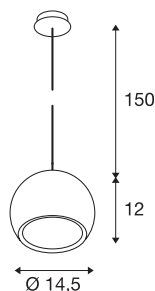

LIGHT EYE

pendelarmatuur, QPAR111, koper geborsteld, zwarte textielkabel, koper geborstelde plafondrozet, max. 75W

Het populaire design van de LIGHT EY reeks als pendelarmatuur voor uitrusting met hoogvolt lampen type ES111. Het pendelarmatuur is voorzien van een 150 cm lange ophanging en is verkrijgbaar in verschillende behuizingskleuren. Het LIGHT EYE pendelarmatuur is klaar voor rechtstreekse aansluiting op 230V netspanning.

TECHNISCHE GEGEVENS

Art.nr.	133489
Fitting	GU10
Lamp	QPAR111
Aantal fittingen	1
Inclusief lampen	Geen
IP-code	IP 20
Montage	opbouw
Montagebeschrijving	plafond
Primaire nominale spanning	220-240V ~50/60Hz
Beschermingsklasse	I
Wattage	75 W
Kleur	koper
Lichtuitlaat	direct
Hoogte	12 cm
Diameter	14.5 cm
Pendellengte	150 cm
Nettogewicht	0.707 kg
Brutogewicht	0.952 kg
BIG WHITE pagina	314