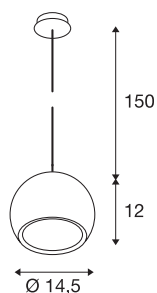

## LIGHT EYE

candeeiro pendente, QPAR111, cobre escovado, cabo em tecido preto, cobre escovado, roseta de teto, máx. 75W

O design bem apreciado da série LIGHT EYE sob a forma de luminária pendente, para utilizar com lâmpadas de halogéneo de alta voltagem do tipo ES111. A luminária pendente equipada com uma suspensão de 150 cm de comprimento está disponível em diferentes cores da caixa. A luminária pendente LIGHT EYE está preparada para ligação direta a uma tensão de rede de 230 V.

## DADOS TÉCNICOS

Ref. n.º	133489
Lâmpada	QPAR111
Número de tomadas	1
Lâmpadas incluídas	Não
IP Code	IP 20
Montagem	Montagem à superfície
Pormenores da montagem	Teto
Tensão nominal primária	220-240V ~50/60Hz
Classe de proteção	I
Potência	75 W
Cor	cobre
Saída de luz	direto
Altura	12 cm
Diâmetro	14.5 cm
Comprimento do pêndulo	150 cm
Peso líquido	0.707 kg
Peso bruto	0.952 kg
Página BIG WHITE	172