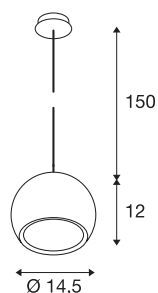

## LIGHT EYE

подвесной светильник, QPAR111, шлифованная медь, черный кабель в текстильной оплетке, потолочная розетка из шлифованной меди, макс. 75 Вт

Подвесной светильник в популярном дизайне серии LIGHT EYE предназначен для использования с высоковольтными галогеновыми источниками света типа ES111. Он оснащен подвесом длиной 150 см и доступен в различных цветах корпуса. Подвесной светильник LIGHT EYE можно напрямую подключать к сети напряжением 230 В.

## Технические характеристики

Тов. №	133489
Патрон	GU10
Источник света	QPAR111
Количество патронов	1
Включая источник света	Нет
IP Code	IP 20
Сборка	Накладной
Детали сборки	Потолок
Номинальное первичное напряжение	220-240V ~50/60Hz
Класс защиты	I
Мощность	75 W
Цвет	медный
Световое отверстие	прямой
Высота	12 см
Диаметр	14.5 см
Длина подвесного светильника	150 см
Вес нетто	0.707 kg
вес брутто	0.952 kg
BIG WHITE Seite	314