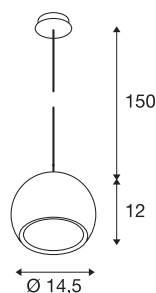

LIGHT EYE

viseča svetilka z nastavljivo dolžino, QPAR111, brušen baker, kabel, oblečen v črno tkanino, stropna rozeta z videzom brušenega bakra, maks. 75 W

Priljubljeni dizajn linije LIGHT EYE vključuje visečo svetilko z nastavljivo dolžino, s katero lahko uporabljate visokonapetostne halogenske žarnice tipa ES111. Viseča svetilka z nastavljivo dolžino je opremljena z nosilcem dolžine 150 cm. Na voljo je z ohišjem v različnih barvah. LIGHT EYE viseča svetilka z nastavljivo dolžino je primerna za neposredno priključitev na omrežje z napetostjo 230 V.

TEHNIČNI PODATKI

Št. art.	133489
Okov	GU10
Žarnica	QPAR111
Število okovov	1
Priložene žarnice	Ne
IP koda	IP 20
Montaža	Nadgradnja
Podrobnosti montaže	Strop
Primarna nazivna napetost	220-240V ~50/60Hz
Zaščitni razred	I
El. moč	75 W
Barva	baker
Svetenje	neposredno
Višina	12 cm
Premer	14.5 cm
Dolžina nihala	150 cm
Neto teža	0.707 kg
Bruto teža	0.952 kg
BIG WHITE Stran	314