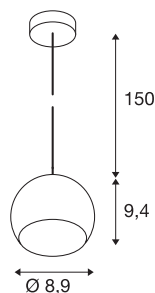

## LIGHT EYE BALL

**závěsné svítidlo, LED GU10, černá/chrom, černý textilní kabel, stropní rozeta černá/chrom, 5 W**

Oblíbený design řady LIGHT EYE jako závěsné svítidlo pro osazení vysokonapěťovými halogenovými žárovkami typu GU10. Závěsné svítidlo opatřené závěsem o délce 150 cm se dodává v různých barvách krytu. Závěsné svítidlo LIGHT EYE BALL je připravené pro přímé připojení k síťovému napětí 230 V.

## TECHNICKÁ DATA

Č. výrobku	133490
Objímka	GU10
Počet objímek	1
Kód IP	IP 20
Montáž	Nástavba
Podrobnosti montáže	Strop
Primární jmenovité napětí	220-240V ~50/60Hz
Třída ochrany	I
Příkon	6 W
Barva	černá
Výstup světla	přímé
Výška	9.4 cm
Průměr	8.9 cm
Délka závěsu	150 cm
Hmotnost netto	0.316 kg
Celková hmotnost	0.386 kg
BIG WHITE strana	314