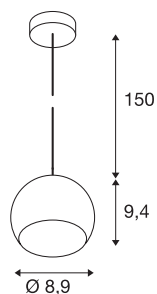

LIGHT EYE BALL

luminaria suspendida, led GU10, negro/cromo, cable textil negro, rosetón de techo negro/cromo, 5 W

El popular diseño de la serie LIGHT EYE como luminaria suspendida para la incorporación de bombillas halógenas de alta tensión del tipo GU10. La luminaria suspendida equipada con una suspensión de 150 cm de largo está disponible con la caja de diferentes colores. La luminaria suspendida LIGHT EYE BALL se puede conectar directamente a la tensión eléctrica de 230 V.

Datos técnicos

Art. N.º	133490
Número de casquillos	1
Código IP	IP 20
Montaje	Superficie
Detalles de montaje	Techo
Voltaje nominal primario	220-240V ~50/60Hz
Clase de protección	I
Potencia	6 W
Color	negro
Salida de la luz	Directa
Altura	9.4 cm
Diámetro	8.9 cm
Longitud de suspensión	150 cm
Peso neto	0.316 kg
Peso bruto	0.386 kg
Página BIG WHITE	172