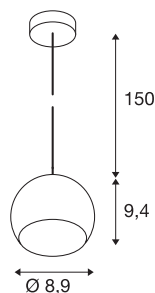

LIGHT EYE® 90

suspension intérieure, noir, GU10/QPAR51 LED, 6W max

Le design prisé de la gamme LIGHT EYE se décline en suspension pouvant recevoir des sources halogènes 230V de type GU10. Doté d'une suspension de 150 cm, ce luminaire est disponible en plusieurs coloris de boîtier. La suspension LIGHT EYE BALL est prête pour le raccordement direct à la tension secteur 230V.

INFORMATIONS TECHNIQUES

| | |
|---------------------------------|-------------------|
| Réf. | 133490 |
| Douille | GU10 |
| Nombre de douilles | 1 |
| Code IP | IP 20 |
| Montage | En saillie |
| Détails de montage | Plafond |
| Tension nominale primaire | 220-240V ~50/60Hz |
| Classe de protection | I |
| Puissance en watts | 6 W |
| Coloris | noir |
| Sortie lumineuse | direct |
| Hauteur | 9.4 cm |
| Diamètre | 8.9 cm |
| Longueur du câble de suspension | 150 cm |
| Poids net | 0.316 kg |
| Poids brut | 0.386 kg |
| Page du BIG WHITE | 314 |