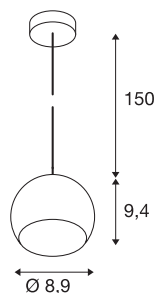

## LIGHT EYE® 90

suspension intérieure, noir, GU10/QPAR51 LED, 6W max

Le design prisé de la gamme LIGHT EYE se décline en suspension pouvant recevoir des sources halogènes 230V de type GU10. Doté d'une suspension de 150 cm, ce luminaire est disponible en plusieurs coloris de boîtier. La suspension LIGHT EYE BALL est prête pour le raccordement direct à la tension secteur 230V.

## INFORMATIONS TECHNIQUES

Réf. :	133490
Douille	GU10
Source	QPAR51
Nombre de douilles	1
Lampes incluses	Non
Tension nominale primaire	220-240V ~50/60Hz mA/V
Longueur du câble de suspension	150 cm
Hauteur	9.4 cm
Diamètre	8.9 cm
Poids net	0.316 kg
Poids brut	0.386 kg
Code IP	IP 20
Classe de protection	I
Montage	En saillie
Détails de montage	Plafond
Puissance en watts	6 W
Coloris	noir
Page du BIG WHITE	172