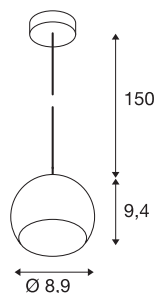

LIGHT EYE BALL

sospensione, LED GU10, nero/cromo, cavo in tessuto nero, rosone a plafone nero/cromo, 5W

L'apprezzato design della serie LIGHT EYE in versione sospensione per l'attacco di lampade alogene ad alto voltaggio di tipo GU10. La sospensione, dotata di cavo di 150 cm, è disponibile in più colori. La sospensione LIGHT EYE BALL è pronta per il collegamento diretto alla rete elettrica da 230V.

DATI TECNICI

Articolo	133490
Numero di attacchi	1
Codice IP	IP 20
Montaggio	Superficie
Dettagli di montaggio	Soffitto
Tensione nominale primaria	220-240V ~50/60Hz
Classe isolamento	I
Wattaggio	6 W
Colore	nero
Emissione	diretto
Altezza	9.4 cm
Diametro	8.9 cm
Lunghezza sospensione	150 cm
Peso netto	0.316 kg
Peso lordo	0.386 kg
BIG WHITE pagina	172