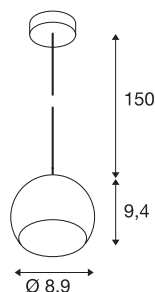

LIGHT EYE BALL

pendelarmatur, LED GU10, sort/krom, sort tekstilledning, sort/krom takrosett, 5 W

Pendelarmatur i den populære LIGHT EYE-serien. Brukes med 230V-LED-lyskilder av typen GU10. Pendelarmaturet har et oppheng på 150 cm og finnes med armaturhus i forskjellige farger. LIGHT EYE BALL pendelarmatur kan kobles direkte til 230 V nettspenning.

TEKNISKE DATA

Art.nr.	133490
EL nummer	3248604
Sokkel	GU10
Antall lyskilder	1
IP-kode	IP 20
Montering	Utenpåliggende montering
Montering detaljer	Tak
Primær merkespenning	220-240V ~50/60Hz
Kapslingsgrad	I
Systemeffekt	6 W
Farge	svart
Lysåpning	direkte
Høyde	9.4 cm
Diameter	8.9 cm
pendellengde	150 cm
Nettvekt	0.316 kg
Bruttovekt	0.386 kg
BIG WHITE side	314