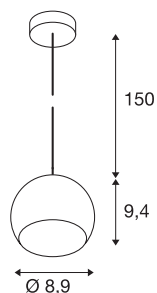

LIGHT EYE BALL

lampa wisząca, LED GU10, kolor czarny/chrom, czarny kabel tekstylny, rozeta sufitowa w kolorze czarnym/chromu, 5W

Popularny design z serii LIGHT EYE w wersji wiszącej do użytku z wysokonapięciowymi żarówkami halogenowymi typu GU10. Lampa ma zwis o długości 150 cm i jest dostępna w różnych kolorach obudowy. Lampa wisząca LIGHT EYE BALL nadaje się do bezpośredniego podłączenia do napięcia sieciowego 230V.

DANE TECHNICZNE

Nr artykułu	133490
Oprawa	GU10
Liczba opraw	1
Kod IP	IP 20
Montaż	Wersja natynkowa
Szczegóły dotyczące montażu	Wersja sufitowa
Pierwotne napięcie znamionowe	220-240V ~50/60Hz
Klasy ochrony	I
Wydajność	6 W
Kolor	czarny
Emisja światła	bezpośrednie
Wysokość	9.4 cm
średnica	8.9 cm
Długość zwisu	150 cm
Waga netto	0.316 kg
Waga brutto	0.386 kg
Strona BIG WHITE	314