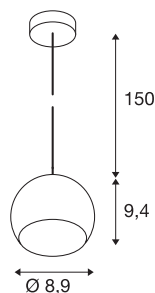

LIGHT EYE BALL

závěsné svítidlo, LED GU10, bílé/chrom, průsvitný kabel, stropní rozeta bílá/chrom, 5 W

Oblíbený design řady LIGHT EYE jako závěsné svítidlo pro osazení vysokonapěťovými halogenovými žárovkami typu GU10. Závěsné svítidlo opatřené závěsem o délce 150 cm se dodává v různých barvách krytu. Závěsné svítidlo LIGHT EYE BALL je připravené pro přímé připojení k síťovému napětí 230 V.

TECHNICKÁ DATA

Č. výrobku	133491
Objímka	GU10
Počet objímek	1
Kód IP	IP 20
Montáž	Nástavba
Podrobnosti montáže	Strop
Primární jmenovité napětí	220-240V ~50/60Hz
Třída ochrany	I
Příkon	6 W
Barva	bílá
Výstup světla	přímé
Výška	9.4 cm
Průměr	8.9 cm
Délka závěsu	150 cm
Hmotnost netto	0.318 kg
Celková hmotnost	0.387 kg